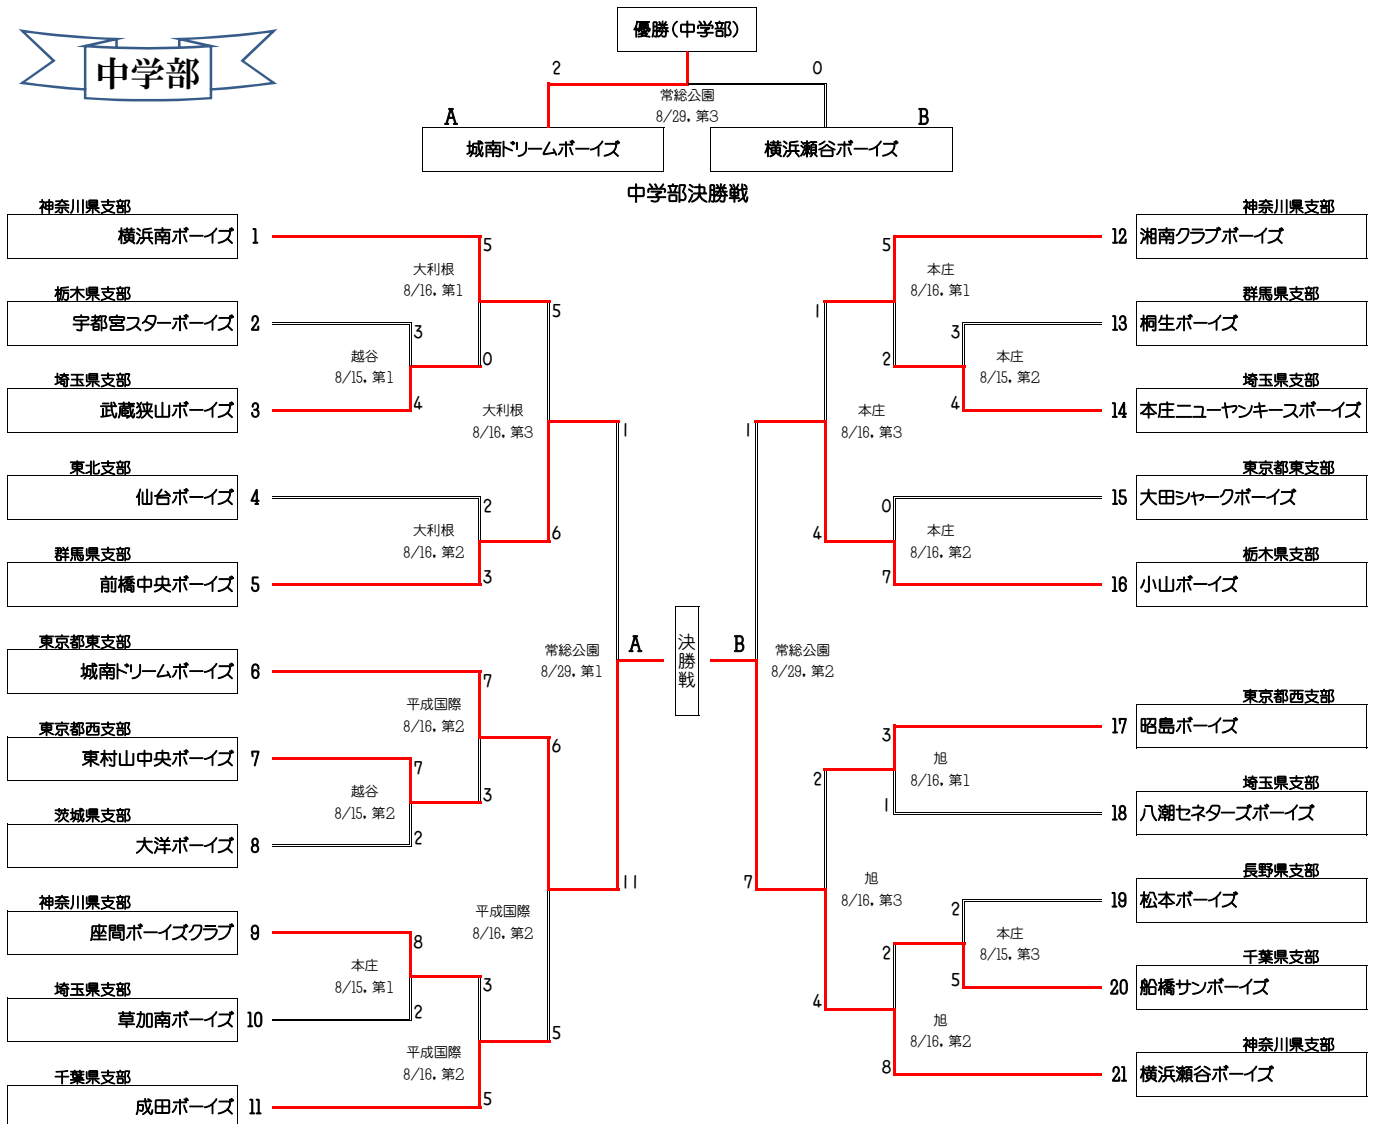

# 第34回 日本少年野球 関東大会 トーナメントシート

## 中学部